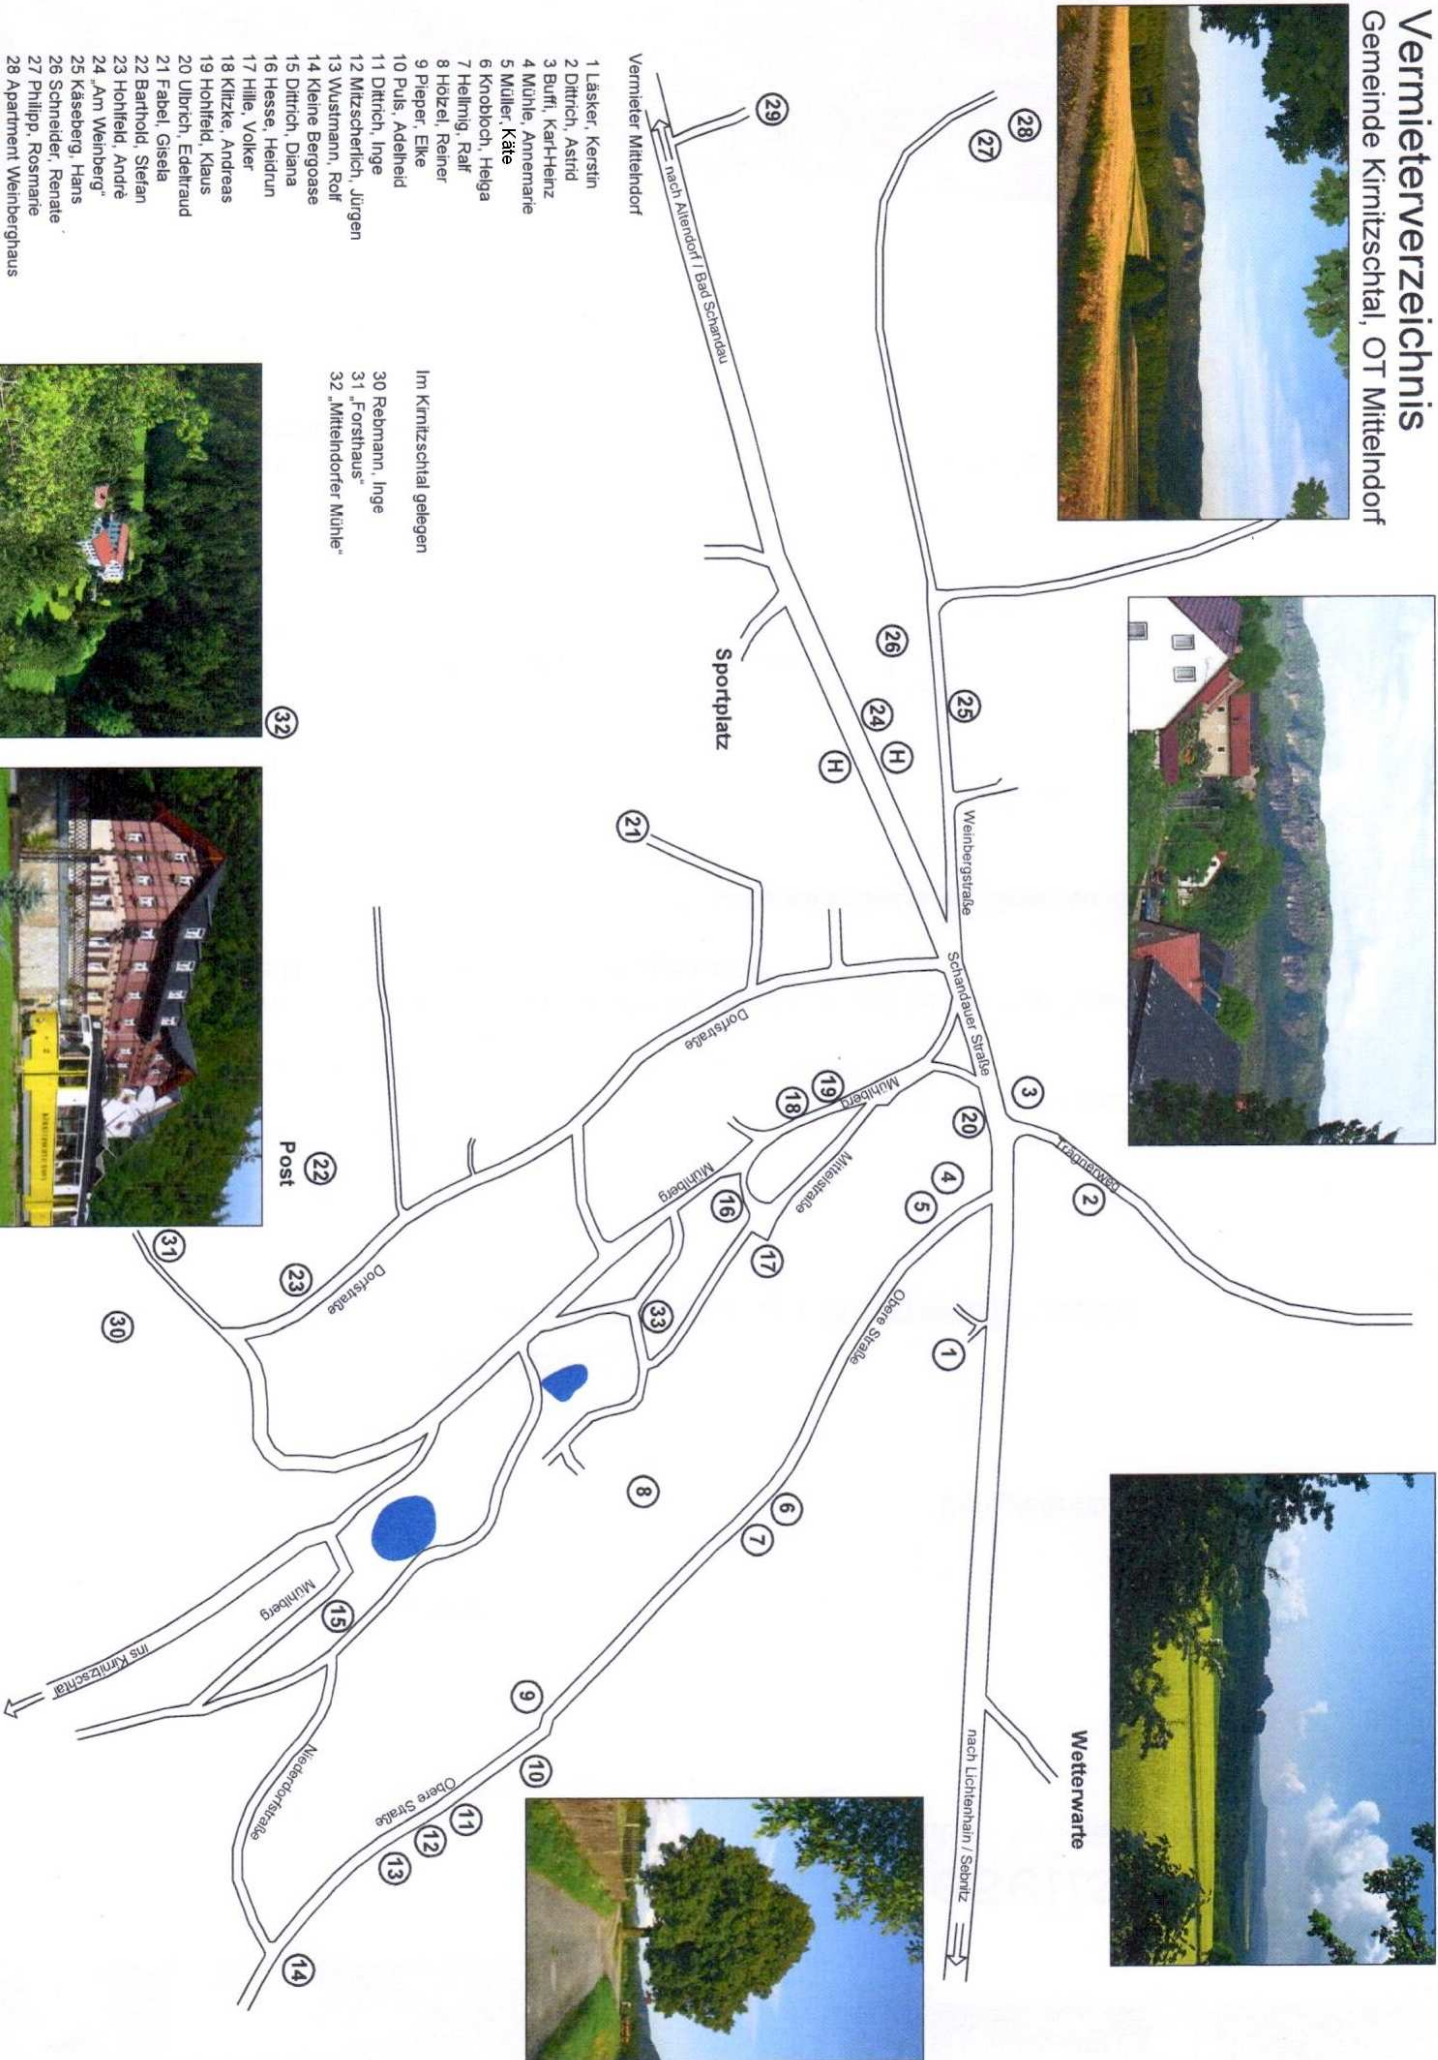

# Vermieterverzeichnis

Gemeinde Kirnitzschtal, OT Mittelhendorf

Vermieter Mittelhendorf

- 1 Lasker, Kerstin
- 2 Dittrich, Astrid
- 3 Burfl, Karl-Heinz
- 4 Mühle, Annemarie
- 5 Müller, Käte
- 6 Knobloch, Helga
- 7 Hellmig, Ralf
- 8 Holzelt, Reiner
- 9 Pieper, Elke
- 10 Puls, Adelheid
- 11 Dittrich, Inge
- 12 Mitzscherlich, Jürgen
- 13 Wustmann, Rolf
- 14 Kleine Berggasse
- 15 Dittrich, Diana
- 16 Hesse, Heidrun
- 17 Hille, Volker
- 18 Klitzke, Andreas
- 19 Hohlfield, Klaus
- 20 Ulbrich, Edeltraud
- 21 Fabel, Gisela
- 22 Barthold, Stefan
- 23 Hohlfield, André
- 24 „Am Weinberg“
- 25 Käseberg, Hans
- 26 Schneider, Renate
- 27 Philipp, Rosmarie
- 28 Apartment Weinberghaus
- 29 Hohlfield, Rosi
- 33 Fabel, Claudia

Im Kirnitzschtal gelegen

- 30 Rebrmann, Inge
- 31 „Forsthaus“
- 32 „Mittelendorfer Mühle“

(32)

(22) Post