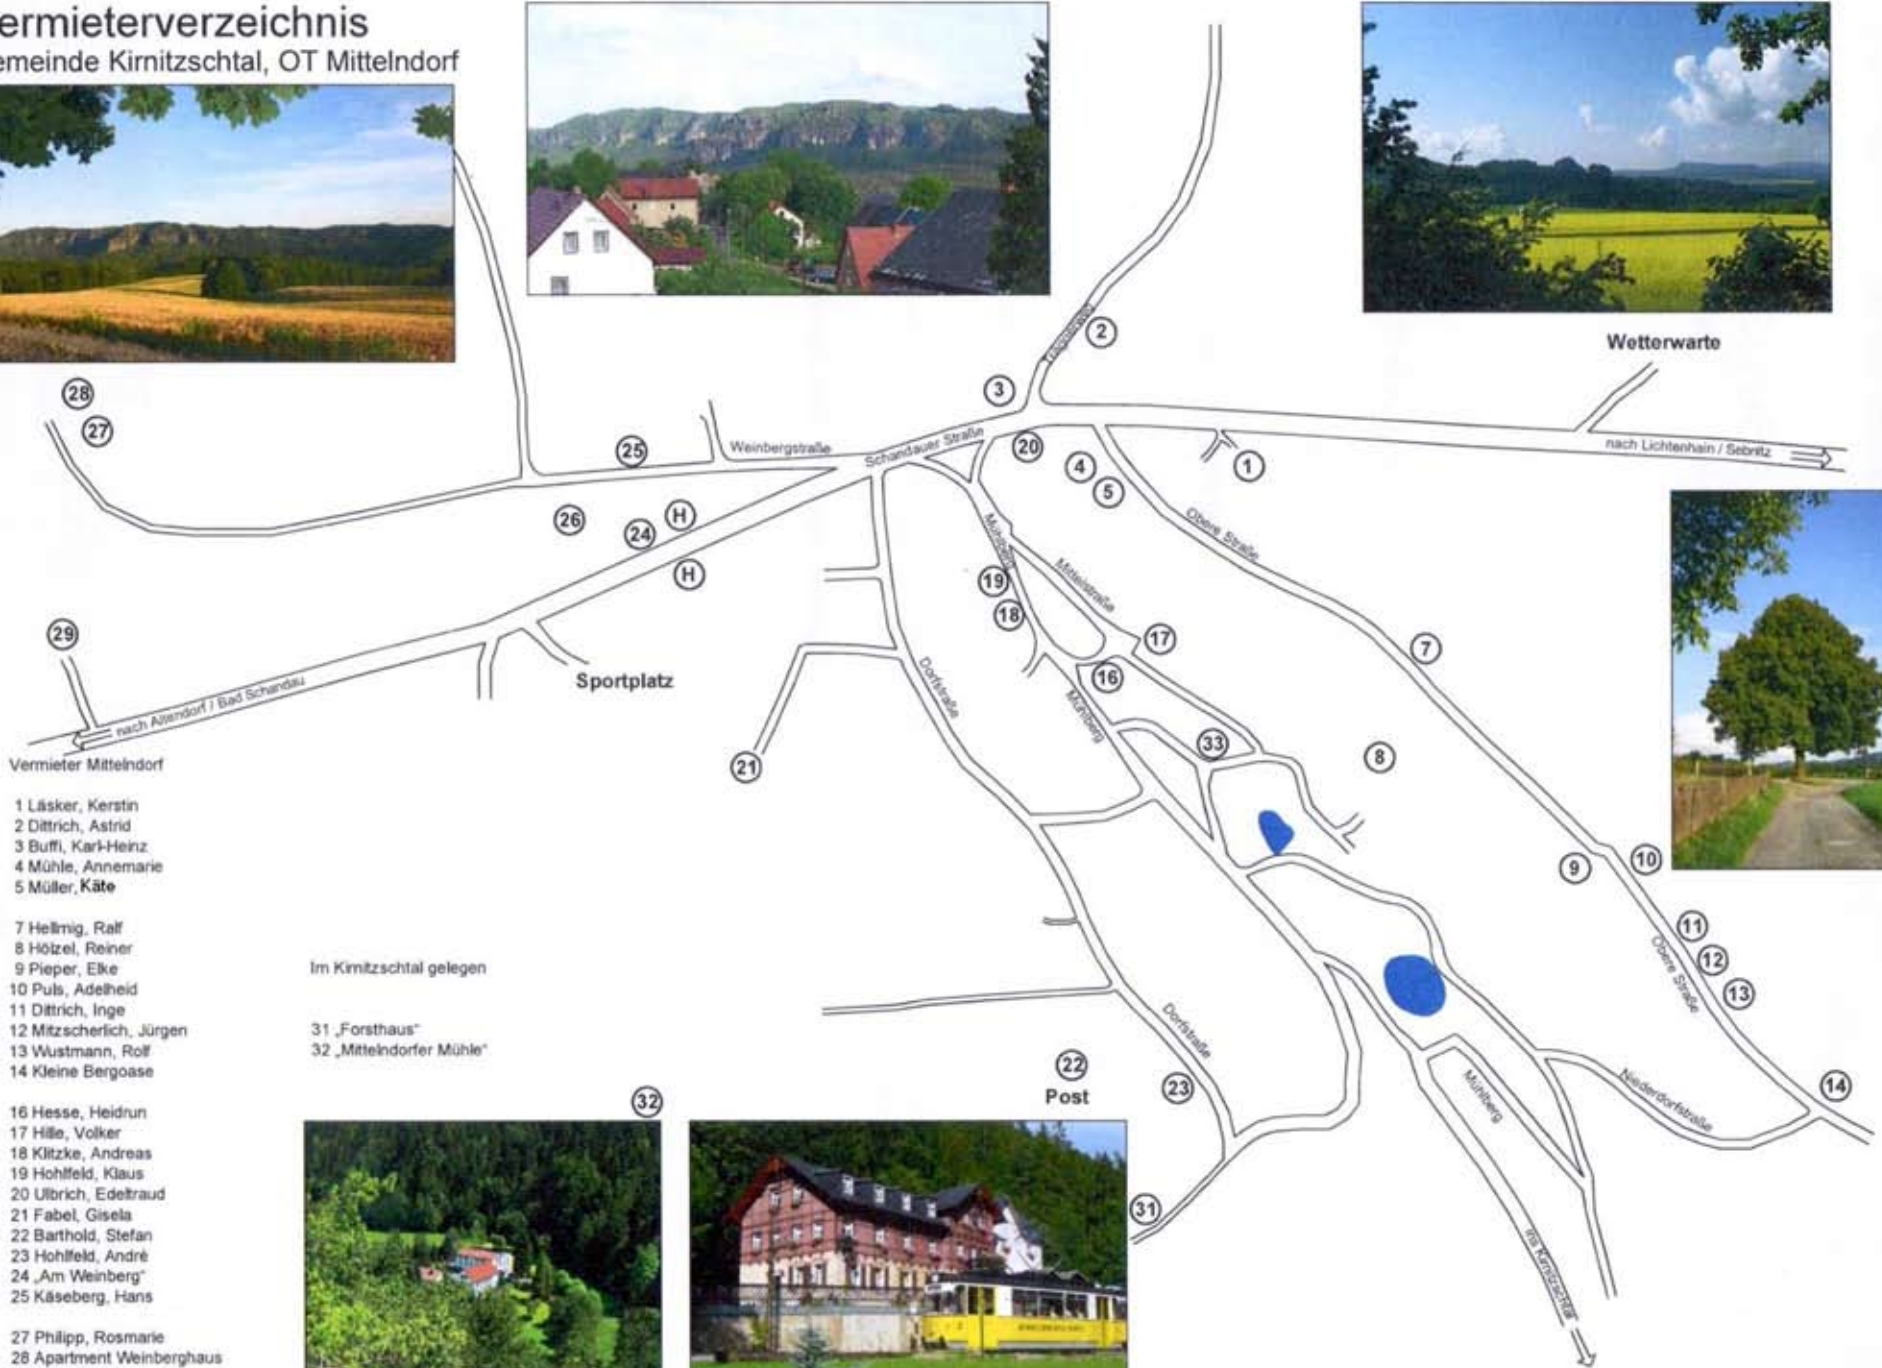

# Vermieterverzeichnis

Gemeinde Kirnitzschtal, OT Mittelndorf

Wetterwarte

Vermieter Mittelndorf

- 1 Läsker, Kerstin
- 2 Dittrich, Astrid
- 3 Buffi, Karl-Heinz
- 4 Mühle, Annemarie
- 5 Müller, Käte
  
- 7 Hellmig, Ralf
- 8 Hölzel, Reiner
- 9 Pieper, Elke
- 10 Puls, Adelheid
- 11 Dittrich, Inge
- 12 Mitzscherlich, Jürgen
- 13 Wustmann, Rolf
- 14 Kleine Bergoase
  
- 16 Hesse, Heidrun
- 17 Hille, Volker
- 18 Klitzke, Andreas
- 19 Hohlfeld, Klaus
- 20 Ulbrich, Edeltraud
- 21 Fabel, Gisela
- 22 Barthold, Stefan
- 23 Hohlfeld, André
- 24 „Am Weinberg“
- 25 Käseberg, Hans
  
- 27 Philipp, Rosmarie
- 28 Apartment Weinberg/haus
- 29 Hohlfeld, Rosi
- 33 Fabel, Claudia

Im Kirnitzschtal gelegen

- 31 „Forsthaus“
- 32 „Mittelndorfer Mühle“