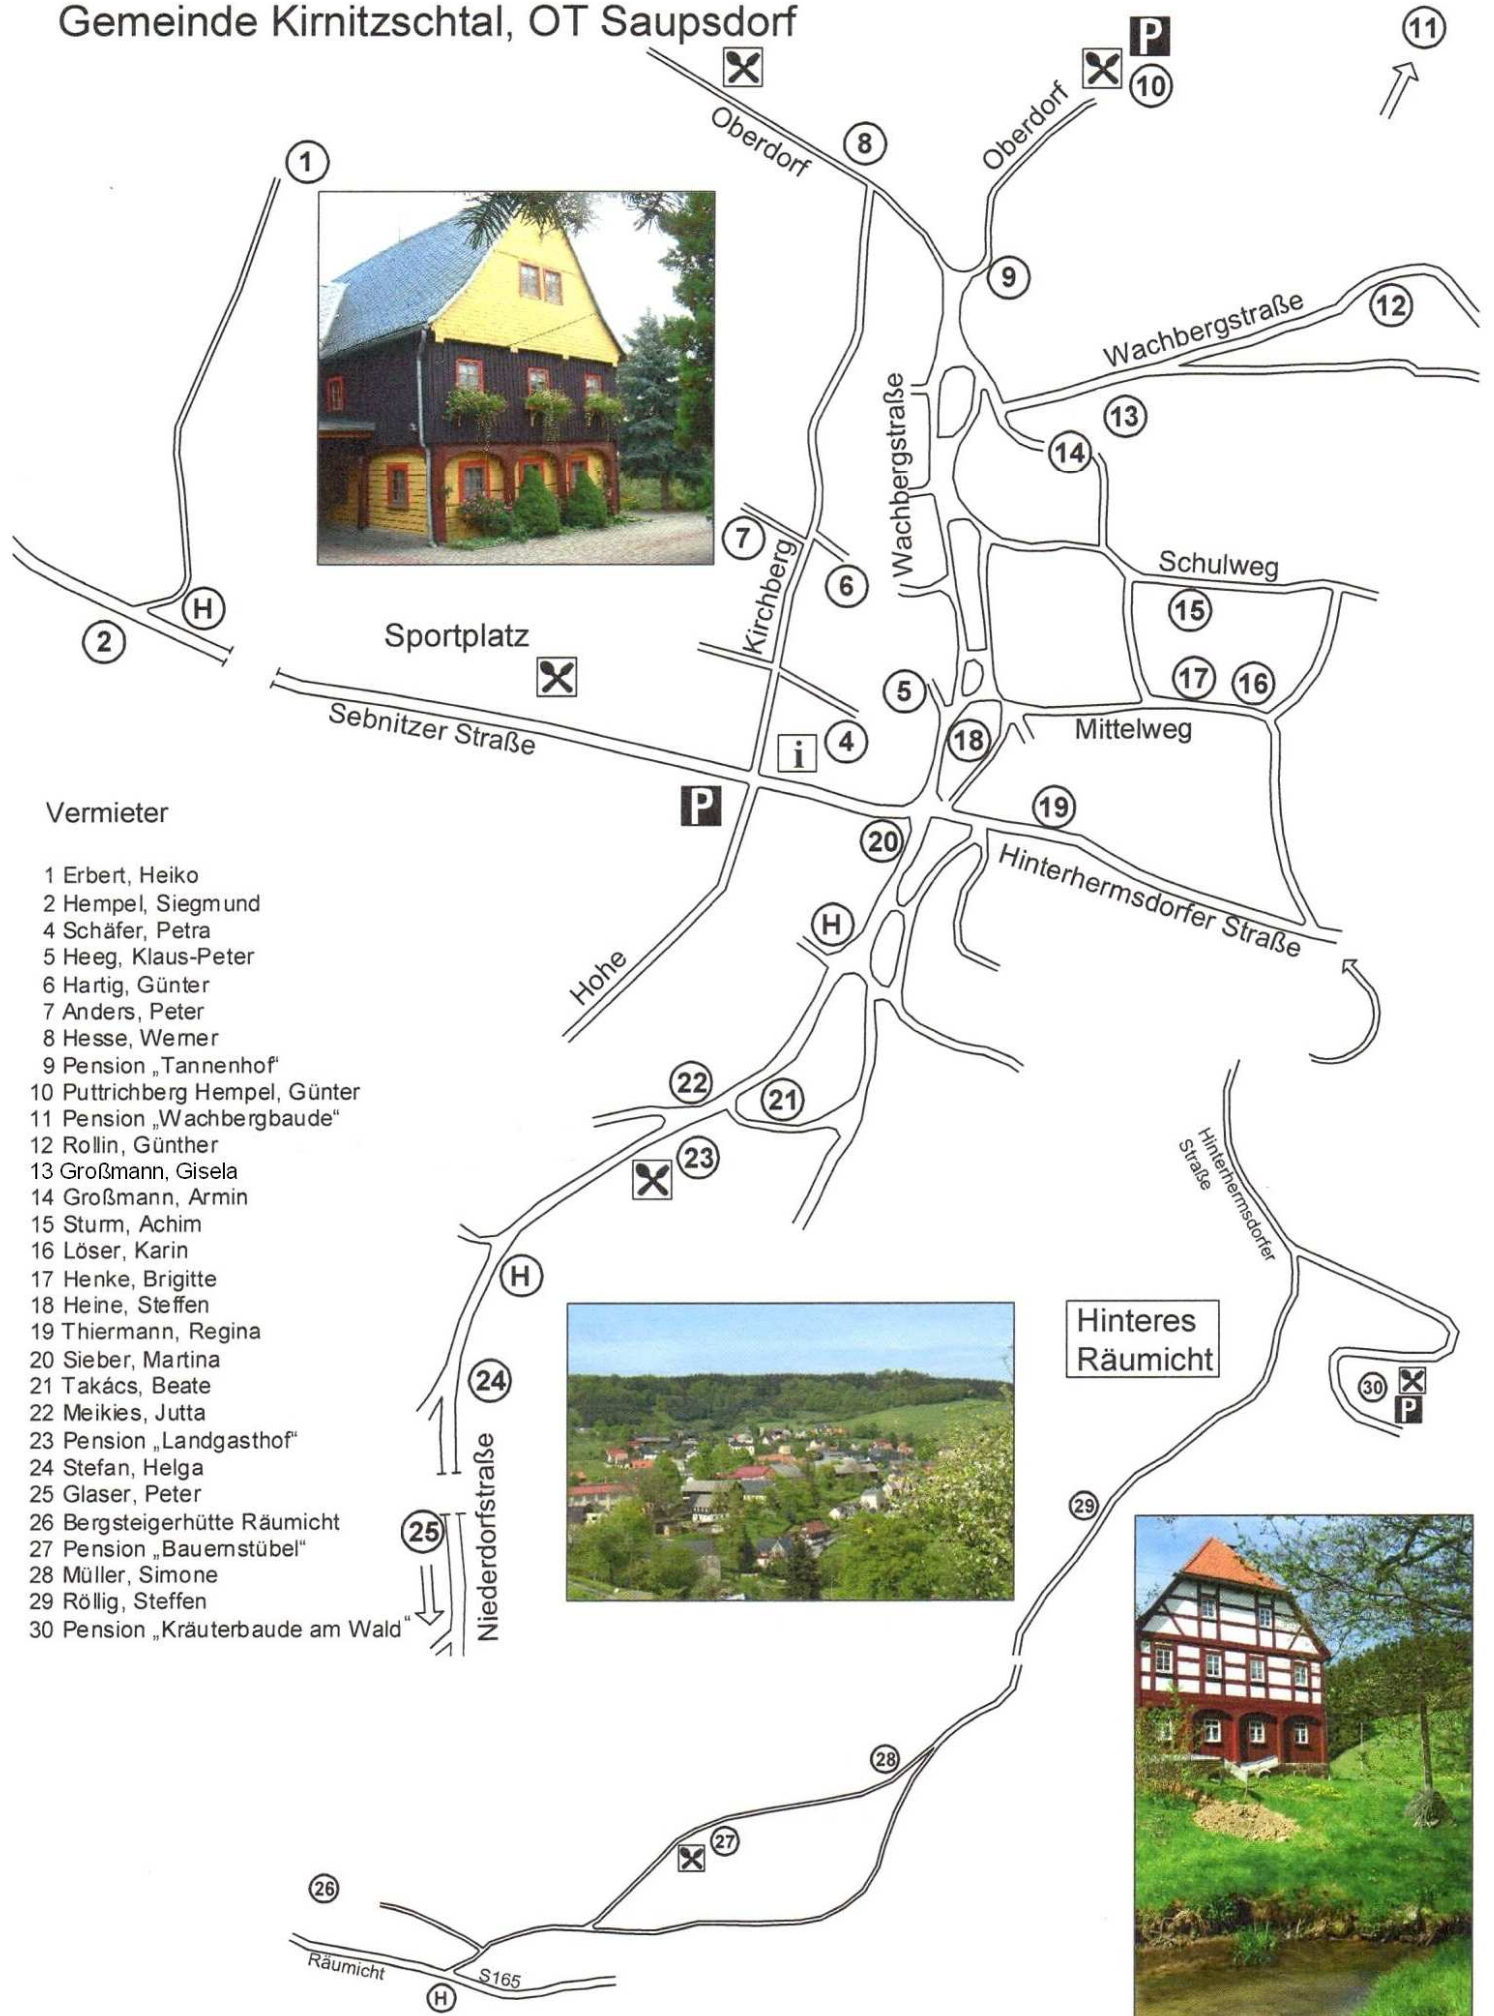

Vermieterverzeichnis

Gemeinde Kirnitzschtal, OT Saupsdorf

Vermieter

- 1 Erbert, Heiko
- 2 Hempel, Siegmund
- 4 Schäfer, Petra
- 5 Heeg, Klaus-Peter
- 6 Hartig, Günter
- 7 Anders, Peter
- 8 Hesse, Werner
- 9 Pension „Tannenhof“
- 10 Puttrichberg Hempel, Günter
- 11 Pension „Wachbergbaude“
- 12 Rollin, Günther
- 13 Großmann, Gisela
- 14 Großmann, Armin
- 15 Stum, Achim
- 16 Löser, Karin
- 17 Henke, Brigitte
- 18 Heine, Steffen
- 19 Thiermann, Regina
- 20 Sieber, Martina
- 21 Takács, Beate
- 22 Meikies, Jutta
- 23 Pension „Landgasthof“
- 24 Stefan, Helga
- 25 Glaser, Peter
- 26 Bergsteigerhütte Räumicht
- 27 Pension „Bauernstübel“
- 28 Müller, Simone
- 29 Röllig, Steffen
- 30 Pension „Kräuterbaude am Wald“