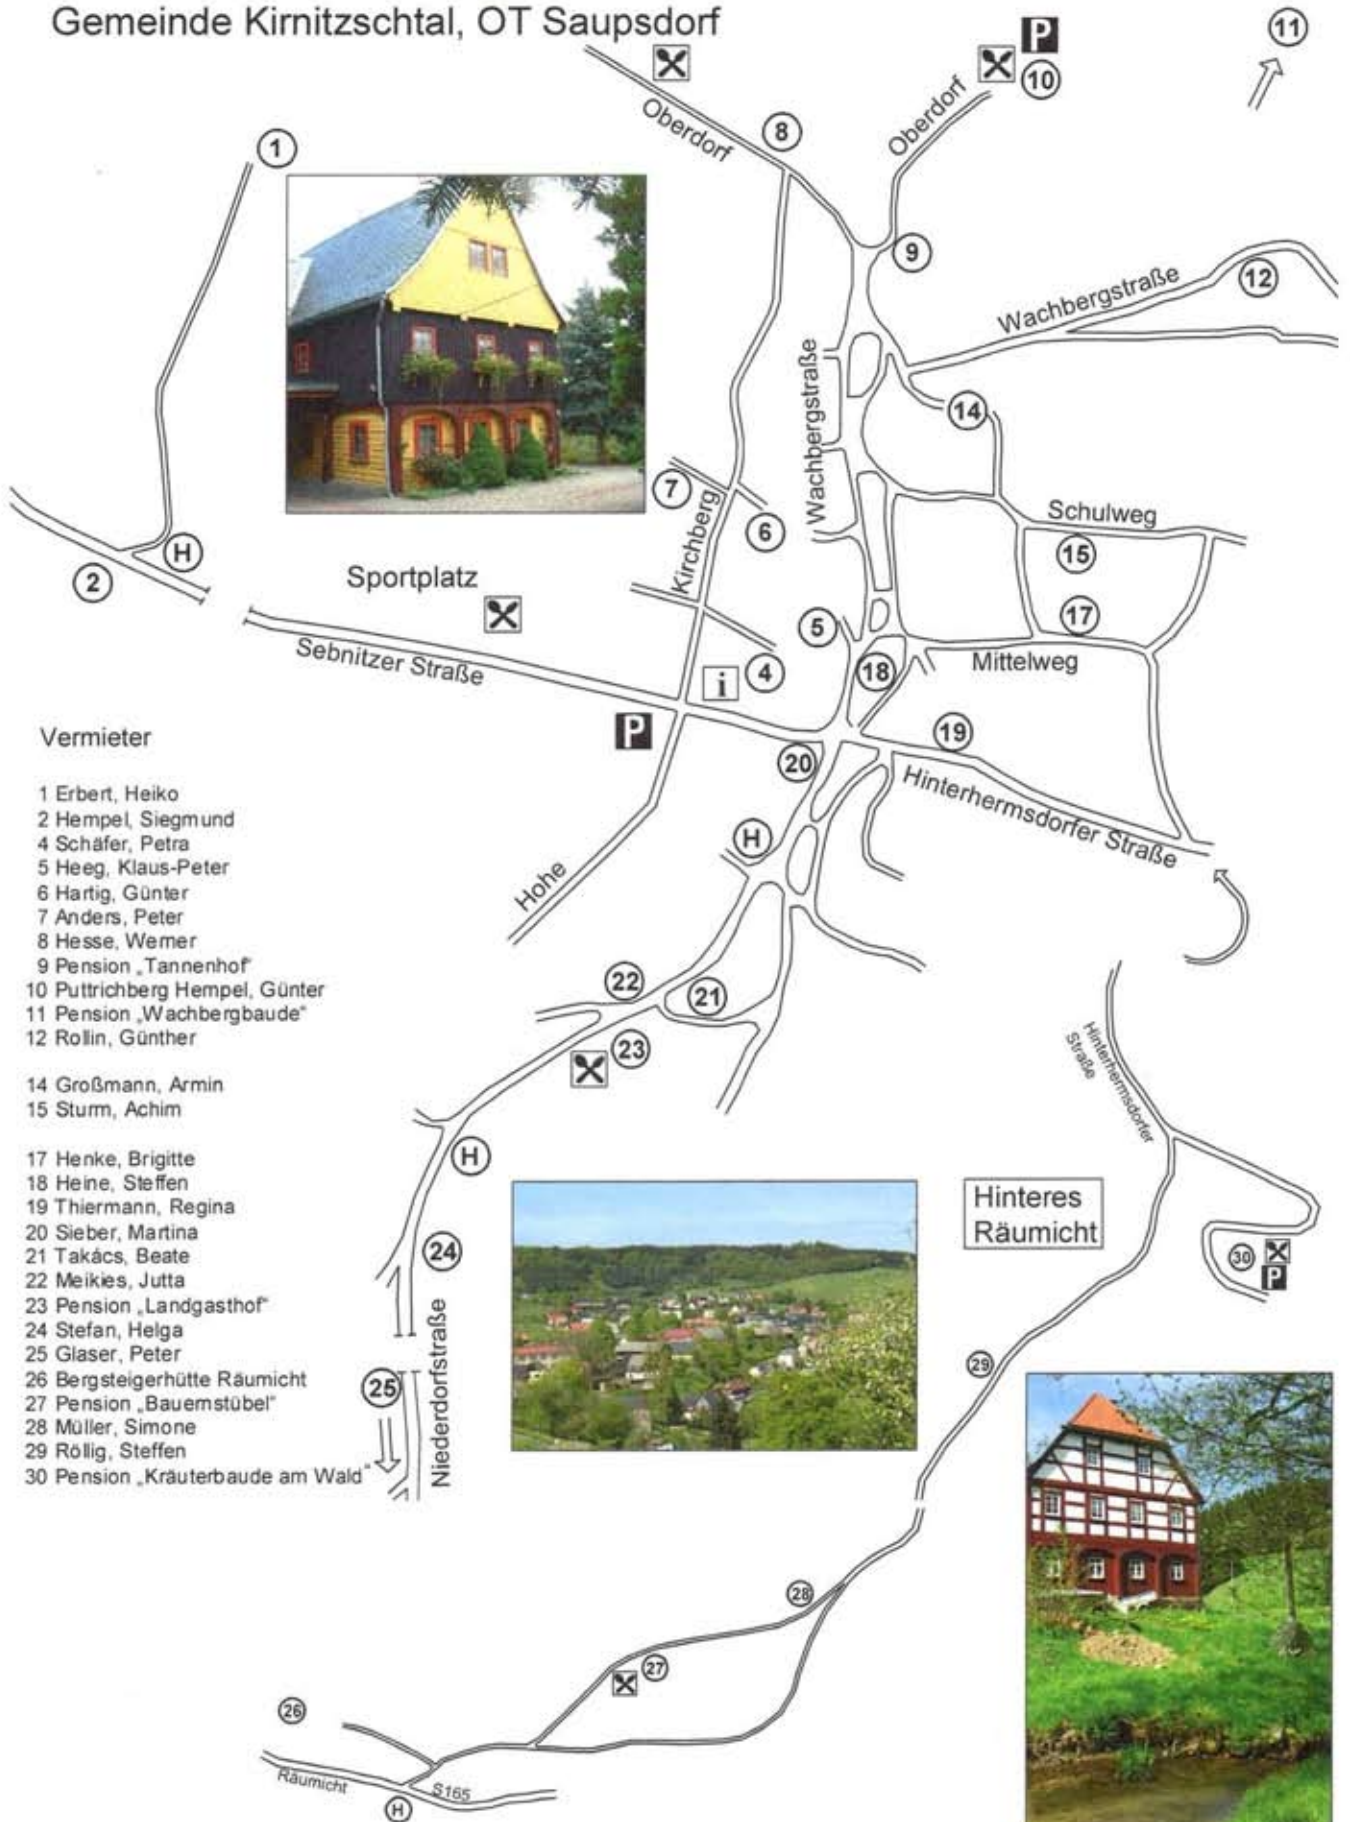

Vermieterverzeichnis

Gemeinde Kirnitzschtal, OT Saupsdorf

Vermieter

- 1 Erbert, Heiko
- 2 Hempel, Siegmund
- 4 Schäfer, Petra
- 5 Heeg, Klaus-Peter
- 6 Hartig, Günter
- 7 Anders, Peter
- 8 Hesse, Werner
- 9 Pension „Tannenhof“
- 10 Puttrichberg Hempel, Günter
- 11 Pension „Wachbergbaude“
- 12 Rollin, Günther

- 14 Großmann, Armin
- 15 Sturm, Achim

- 17 Henke, Brigitte
- 18 Heine, Steffen
- 19 Thiermann, Regina
- 20 Sieber, Martina
- 21 Takács, Beate
- 22 Meikies, Jutta
- 23 Pension „Landgasthof“
- 24 Stefan, Helga
- 25 Glaser, Peter
- 26 Bergsteigerhütte Räumicht
- 27 Pension „Bauernstübel“
- 28 Müller, Simone
- 29 Röllig, Steffen
- 30 Pension „Kräuterbaude am Wald“